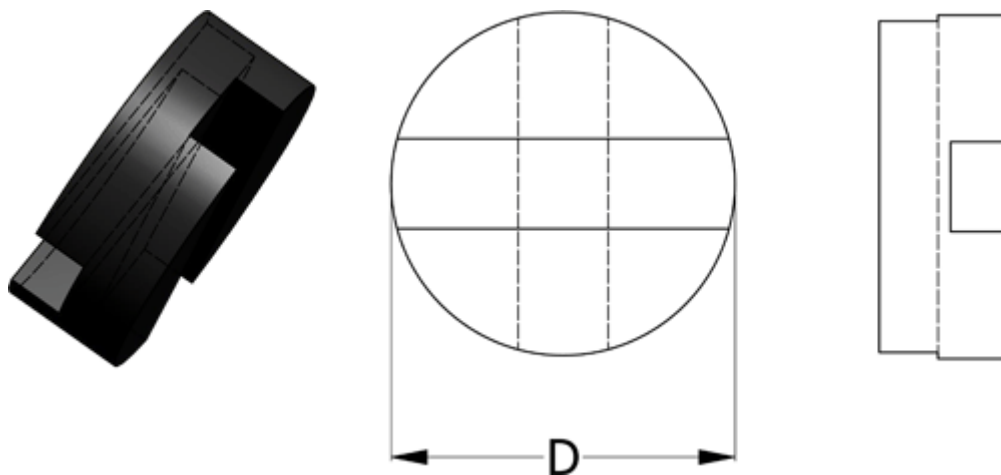

# Data Sheet

Article number: 332123613

Description: Oldham element 236.13 Acetal

## Measures

D = 12.7

Note: = Overnævnte varenr. er kun for et koblingselement. Der går 2 koblingsnav og 1 element til 1 komplet kobling

Torque (Nm) = 0.5